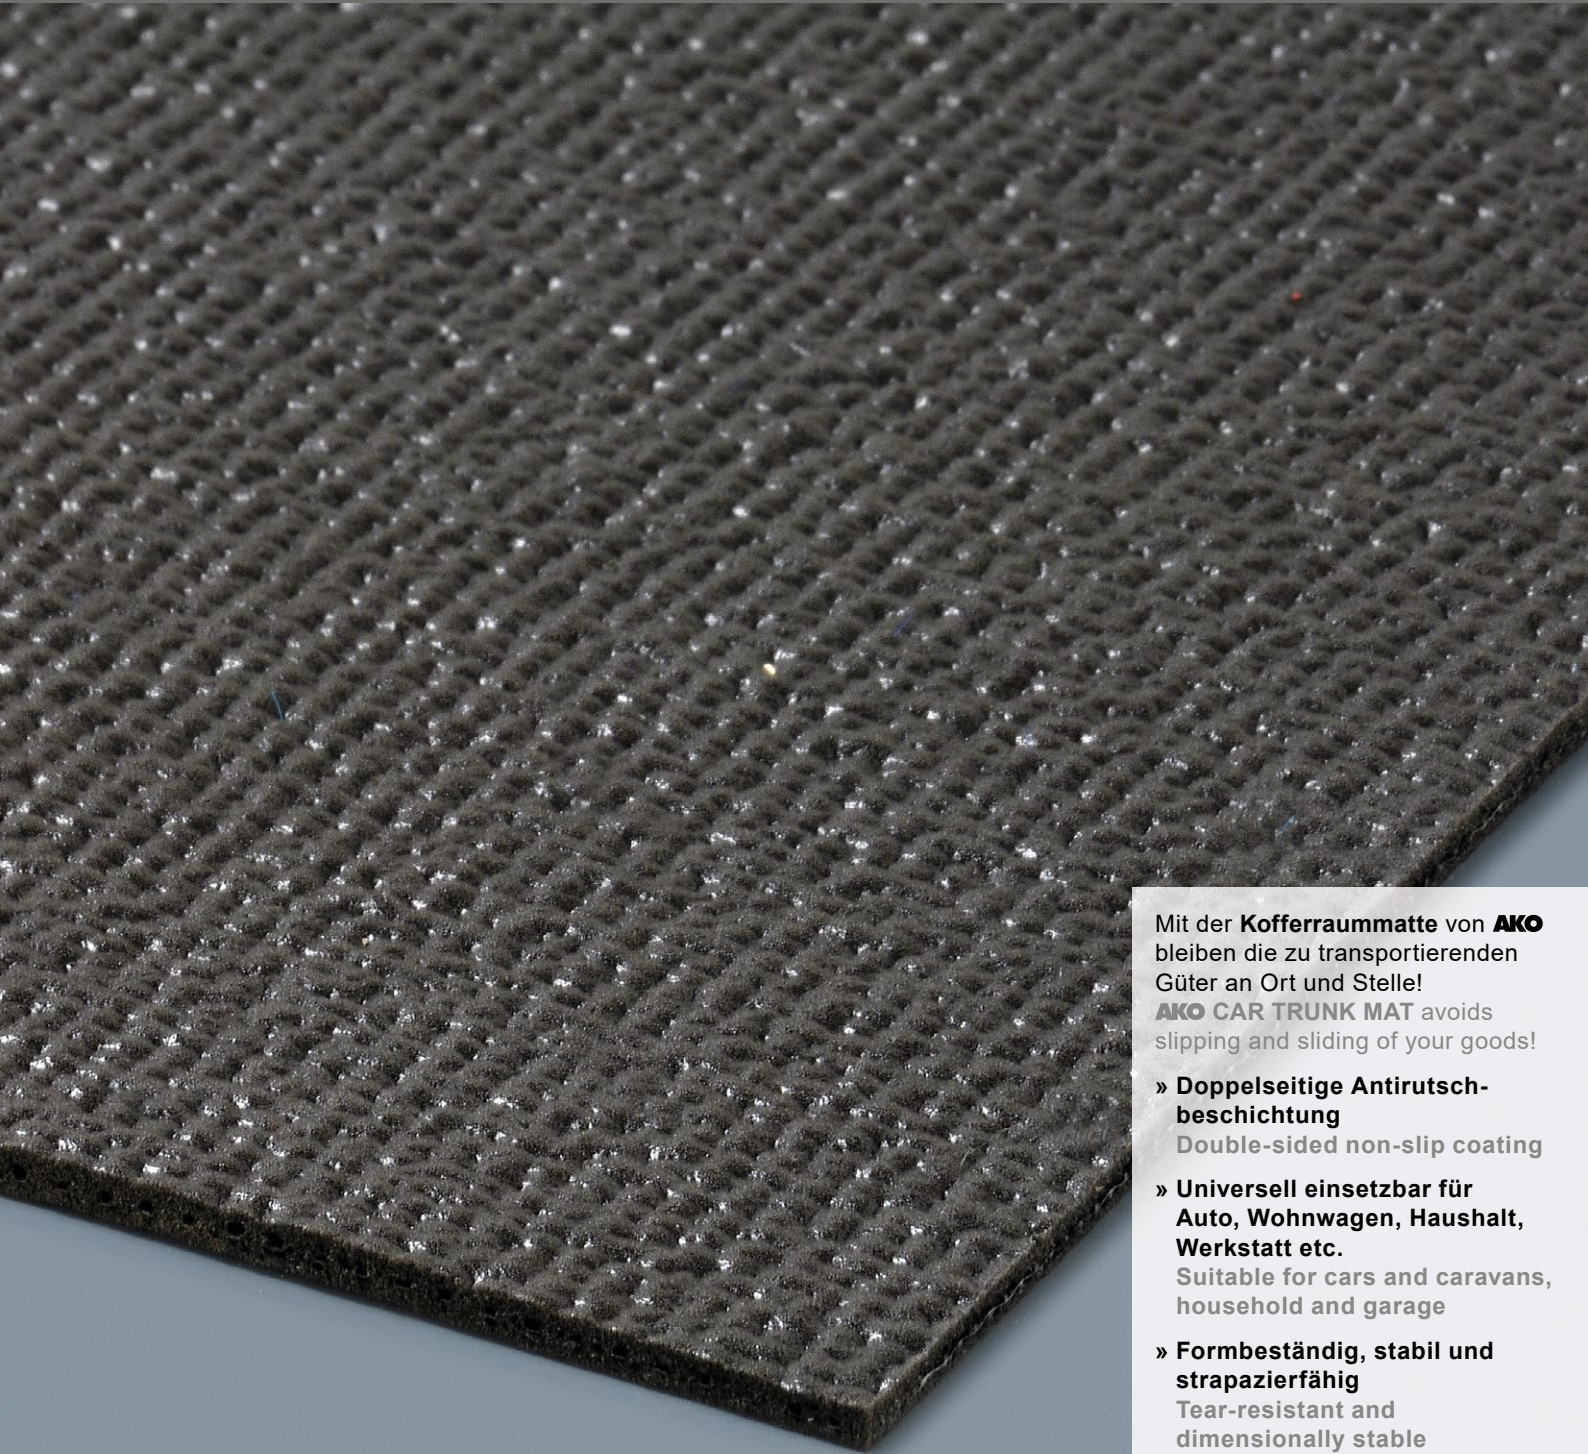

# AKO<sup>®</sup> CAR VOLLFLÄCHIG · CAR PLAIN

Mit der **Kofferraummatte** von **AKO** bleiben die zu transportierenden Güter an Ort und Stelle!

**AKO CAR TRUNK MAT** avoids slipping and sliding of your goods!

» **Doppelseitige Antirutschbeschichtung**  
Double-sided non-slip coating

» **Universell einsetzbar für Auto, Wohnwagen, Haushalt, Werkstatt etc.**  
Suitable for cars and caravans, household and garage

Wir stehen auf Sicherheit  
We believe in safety

CAR VOLLFLÄCHIG	CAR PLAIN
<b>Farbe, Struktur</b> schwarz, vollflächig	<b>Colour, Texture</b> black, plain
<b>Rollenware</b> Länge: 30 m Breite: 120 cm Auch als Coupon erhältlich! Couponaufschlag gemäß Preisliste.	<b>Rolls</b> Length: 30 m Width: 120 cm Made-to-order is possible.
<b>Verkaufsfertige Unterlagen</b> 90 x 120 cm (VE 12 Stück)	<b>Pre-Cuts</b> 90 x 120 cm (PU 12 pcs)
<b>Zusammensetzung</b> PES/Glasgarn Gewebe beidseitig beschichtet mit spezieller PVC-Paste.	<b>Structure</b> PES/glass fibre yarn coated on both sides with a special PVC-foam.
<b>Stärke</b> ca. 2,5 mm	<b>Thickness</b> approx. 2.5 mm
<b>Zertifikat</b> TÜV Produkt Service Prüf-Nr. B 041610 0004 Rev. 00 SKZ geprüft – DIN 75200 Brandverhalten SKZ geprüft – DIN 75201 Foggingverhalten	<b>Certificate</b> TÜV Product Service report No. B 041610 0004 Rev. 00
<b>VERLEGEHINWEIS</b> » Bei Nässe keine Haft- und keine Antirutschwirkung!	<b>INSTRUCTION</b> » No adhesion when wet!